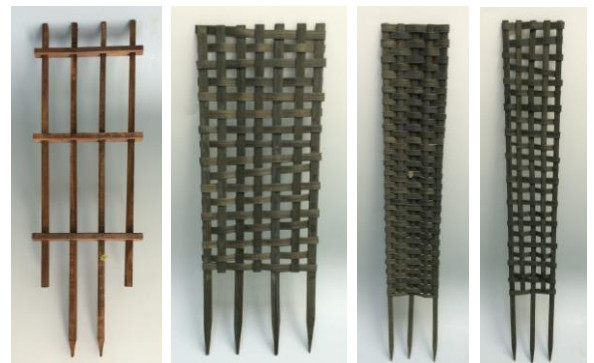

## ▽▲▽ トリス&フェンスのご紹介 ▼▲▼

在庫処分の為、特別価格となっております。

数量に限りがございますので、お早めにお問い合わせ下さい。

数量限定!

No.	品番	サイズ
1	WL0501	高さ 約 57cm × 幅 約 19cm
2	08HY607	高さ 約 54cm × 幅 約 19cm
3	08HY610	高さ 約 65cm × 幅 約 10cm
4	08HY611	高さ 約 65cm × 幅 約 9cm

\* サイズは商品によって多少異なる可能性がございます。

①

②

③

④