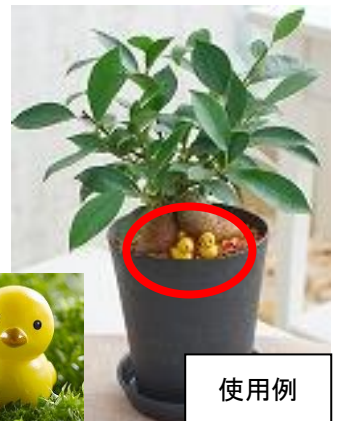

Green Magic

グリーンマジック第 332 号 令和 5 年 9 月 29 日発行

★★★ラベルキャンペーンのお知らせ★★★

お得なキャンペーン期間中にぜひご注文ください!! 締切日は厳守とさせていただきます。

No	種類	オリジナル デザイン 校正完了日	締切日	発送日	ロット 【単位：枚】	
					既製	オリジナル
1	ノーマラベル	10/26(木)	11/2(木)	12/8(金)~12/15(金)	1,000	3,000
2	ワイドラベル 1回目	11/10(金)	11/17(金)	12/18(月)~12/25(月)	1,000	3,000
3	ワイドラベル 2回目	12/15(金)	12/22(金)	1/19(金)~1/29(月)	1,000	3,000
4	ビッグラベル	1/5(金)	1/12(金)	2/5(月)~2/10(土)	1,000	3,000
5	ラージラベル	1/12(金)	1/19(金)	2/13(火)~2/17(土)	-	3,000
6	A5 サイズ POP	1/19(金)	1/26(金)	2/19(月)~2/24(土)	-	500

★★★超特価! 可愛く変身 ひよこピックのご紹介★★★

植物をさらに可愛く楽しく観賞できるようになる“ひよこピック”のご紹介です。
観葉植物や多肉植物と相性ぴったりで、葉っぱの隙間から覗かせたり、株元に
並べたり、自由にアレンジができます。

今なら限定 1,000 本を超特価でご購入いただけます!

使用例

品名	規格	ロット
ひよこピック	(約) 1.2×1.8×高 8.8cm	1,000 本入り

※納期及び価格につきましては、お気軽にお問い合わせください。