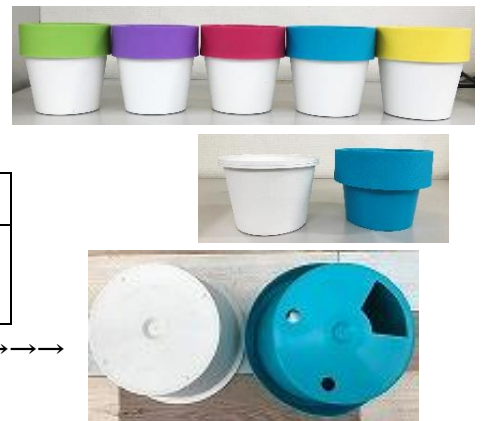

荒川 賢一

☆☆ UNION 鉢 パステルカラーのご紹介 ☆☆

カラーの部分を下鉢に入れて使用します。形がシンプルでかわいらしいパステルカラーなので、室内植え用にいかがでしょうか。

商品名	サイズ (約)	ロット
UNION 鉢 5色/セット	直径(内径)10.5cm x 高さ 12cm	5セット

※カラーの内鉢には底穴があります→→→

☆☆ タネまき土ポット(ジフィセブン)のご紹介 ☆☆

吸水させて種を植え、育苗でき、そのまま土にも植えられる初期育成肥料入りの栄養満点！便利！な培養土ポットです。